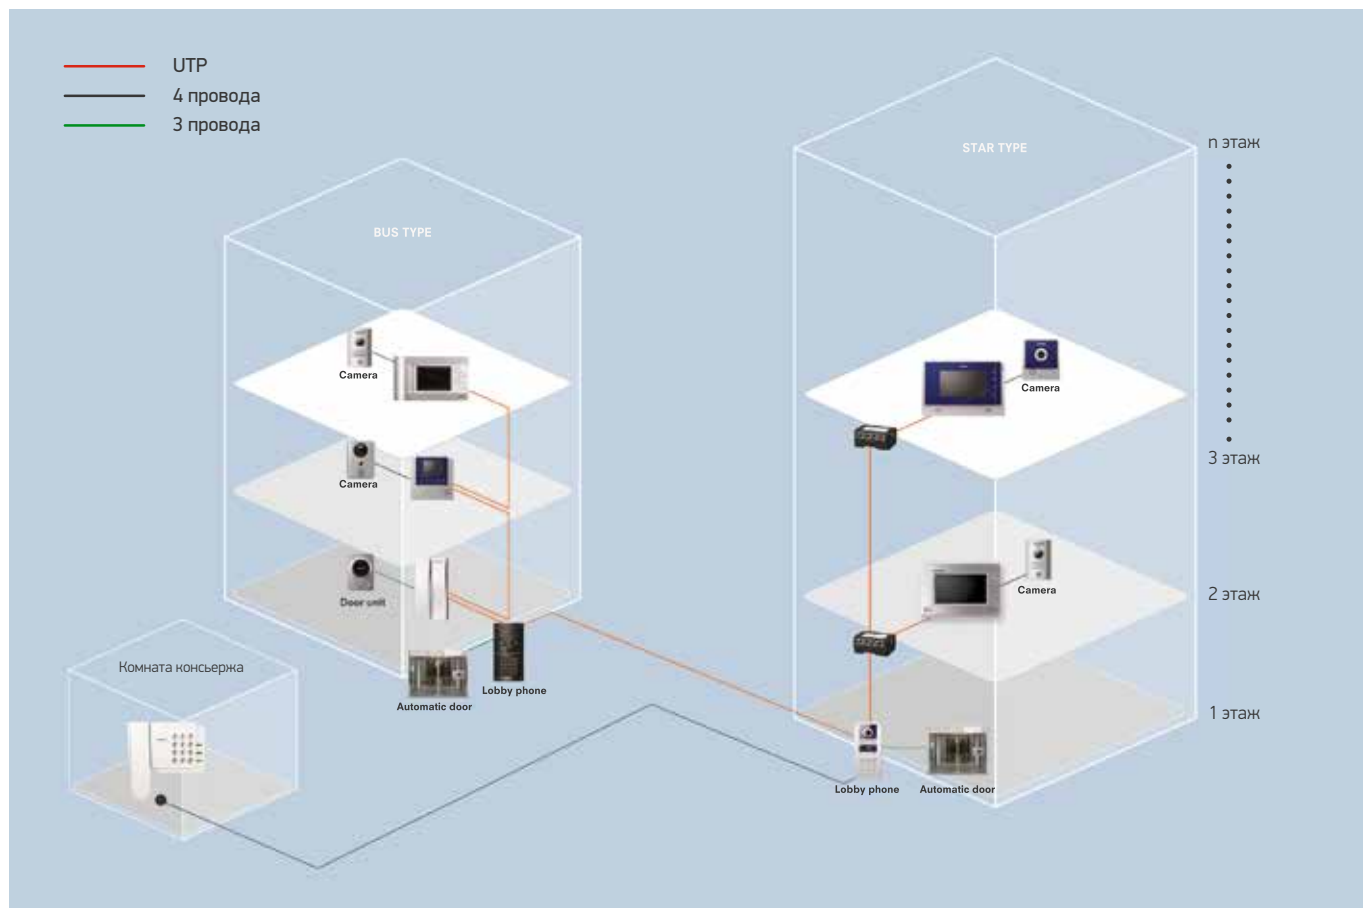

SMART GATE SYSTEM

GATE VIEW SYSTEM

SMART GATE SYSTEM CAV-705U

ОСОБЕННОСТИ

- 7 дюймовый сенсорный дисплей
- Простой графический пользовательский интерфейс
- Охранные функции и функция управления освещением
- Система контроля энергопотребления
- Возможность удаленного подключения через смартфон