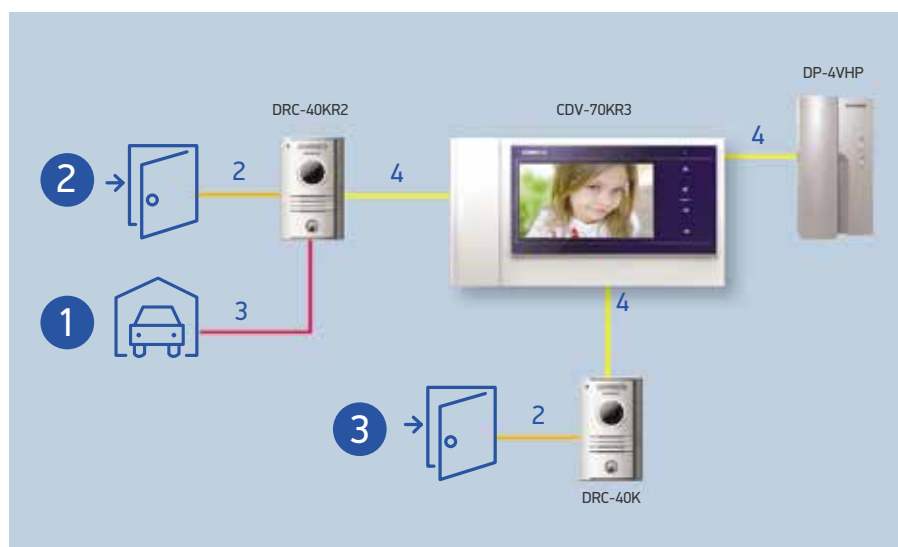

ВЫЗЫВНАЯ ПАНЕЛЬ DRC-40KR2

ОСОБЕННОСТИ

- Отпирание 2-х замков
- Датчик освещенности
- Для использования вне помещения
- Накладное крепление
- Вызов и общение с жильцом

СПЕЦИФИКАЦИЯ

Питание	12 В (от монитора)
Проводка	4 провода
Подсветка	встроенная светодиодная
Минимальное освещение	0,1 Лк (до 300 мм)
Расстояние	28 м (Ø 0,5) / 50 м (Ø 0,65)
Размеры	96 × 155 × 32 мм

ВИДЕОДОМОФОН С ВОЗМОЖНОСТЬЮ ОТПИРАНИЯ 3-х ЗАМКОВ

Возможность открывания трех дверей при помощи одного устройства!

Основной вход, гараж и черный вход – все замки отпираются с одного монитора!

ВЫЗЫВНЫЕ ПАНЕЛИ DRC-4U