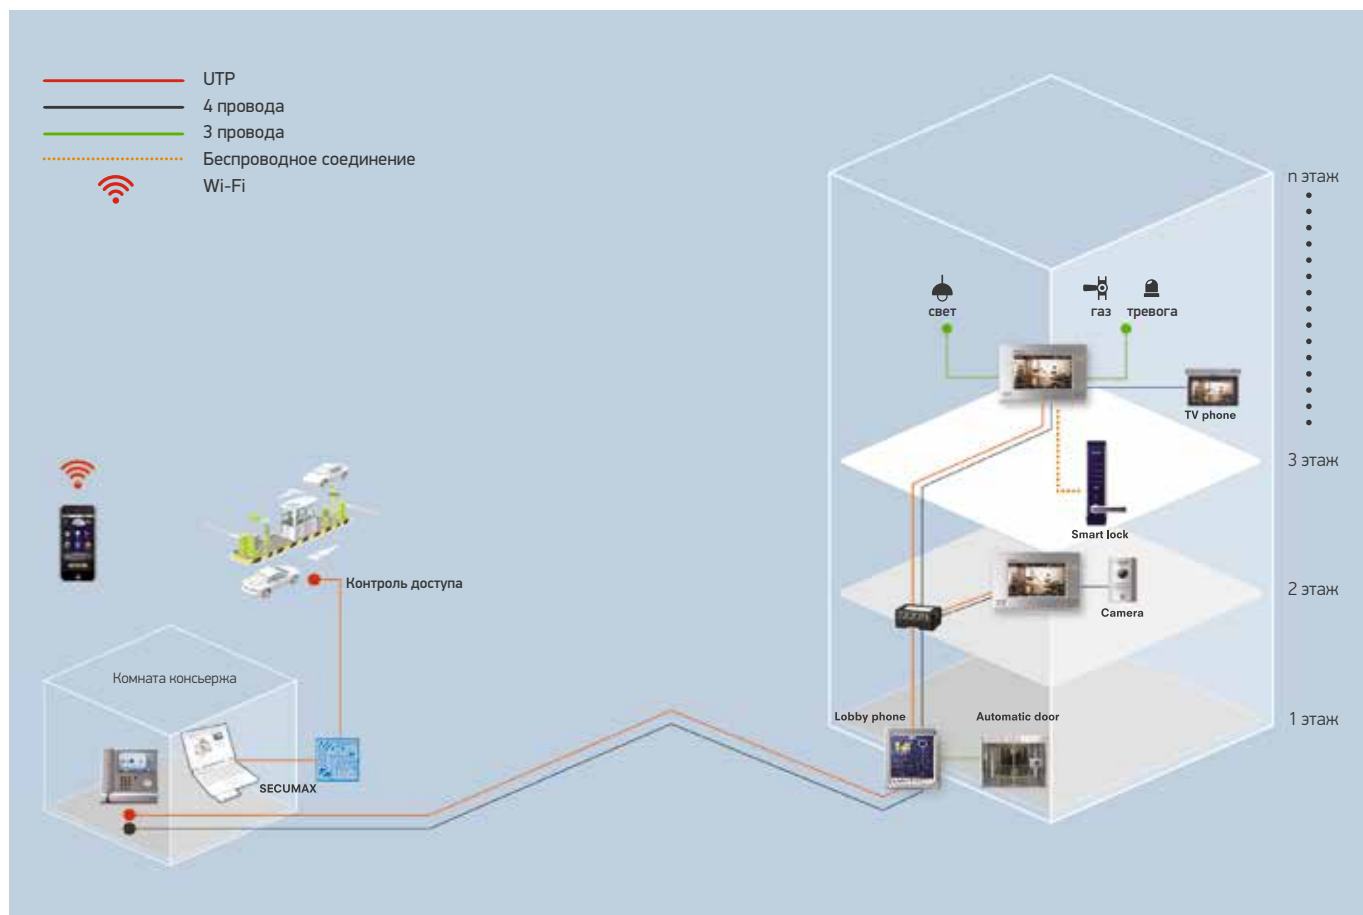

SMART GATE SYSTEM

GATE VIEW SYSTEM

SMART GATE SYSTEM CAV-705U

ОСОБЕННОСТИ

- 7 дюймовый сенсорный дисплей
- Простой графический пользовательский интерфейс
- Охранные функции и функция управления освещением
- Система контроля энергопотребления
- Возможность удаленного подключения через смартфон