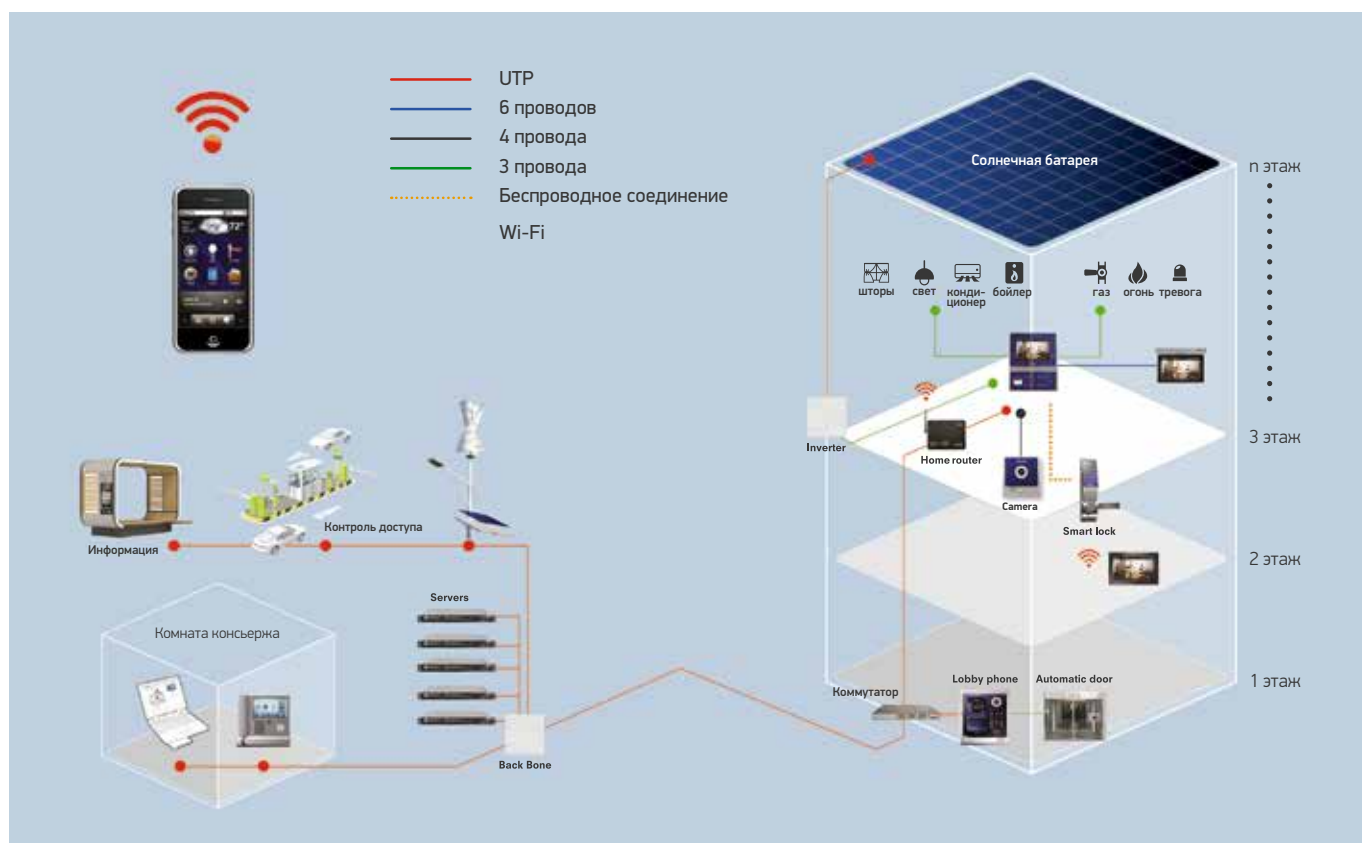

SMART HOME SYSTEM

НАСТЕННАЯ ПАНЕЛЬ УПРАВЛЕНИЯ

CSH-1020W

ОСОБЕННОСТИ

- Совместим с функцией IHD
- Функция ECO
- Управление отоплением и освещением
- Система управления энергопотреблением, домашним кинотеатром, встроенный интеллектуальный комплекс системы безопасности, первая в своем роде информационная платформа

СПЕЦИФИКАЦИЯ

Питание	пост. 14 В / 2 А
ЖК-экран	10,1 дюйма, цветной
Проводка	UTP
Операционная система	Android OS
Память	DDR 256 Mb
Разрешение	1024 × 600
Размеры	CSH-1020WB: 320 × 350 × 13 [57] мм CSH-1020WH: 320 × 350 × 10 [54] мм

ФУНКЦИИ

ECO: EMS (система управления энергопотреблением) – отключение электропитания / отключение света / использование солнечной энергии / IHD / связь с датчиками нагрузки приборов

Контроль состояния здоровья: контроль артериального давления / уровня сахара в крови / анализ мочи / контроль избыточного веса и др.

Безопасность: охранный сигнализация / пожарная сигнализация / мониторинг территории с помощью камер видеонаблюдения / управление дверным замком

Автоматизация дома: «умный» выключатель / контроль освещения / отопления / утечки газа / кондиционирования воздуха

Дополнительные функции: индикация проникновения в помещение в отсутствие хозяев / идентификация посетителей / голосовая связь / сигнализация / возможность работы бытовых приборов по расписанию / вызов лифта / видео- и голосовая связь между квартирами / электронный фотоальбом / индикация биоритмов / память изображений посетителей и др.

Дистанционное управление: с сайта (www.ruvie.co.kr) с помощью смартфона

Установка