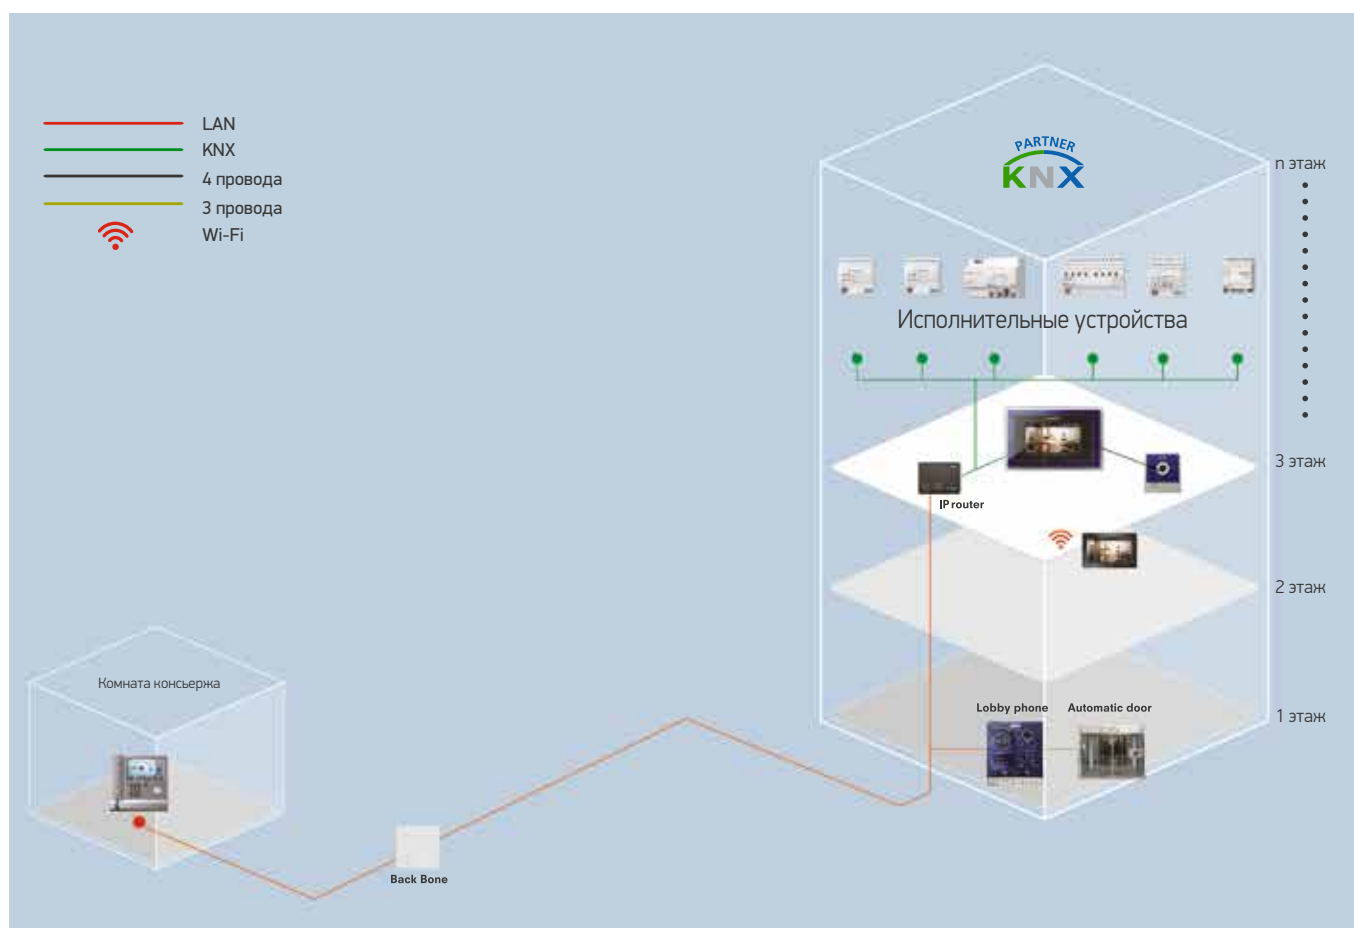

ФУНКЦИИ

Управление: освещение / жалюзи / затвор / система отопления, вентиляции и кондиционирования воздуха / дистанционное управление / видео / аудио/ домашняя бытовая техника

ЕСО: управление энергосбережением / интеграция с электросчетчиком

SMART GATE SYSTEM

GATE VIEW SYSTEM

SMART GATE SYSTEM CAV-705U

ОСОБЕННОСТИ

- 7 дюймовый сенсорный дисплей
- Простой графический пользовательский интерфейс
- Охранные функции и функция управления освещением
- Система контроля энергопотребления
- Возможность удаленного подключения через смартфон