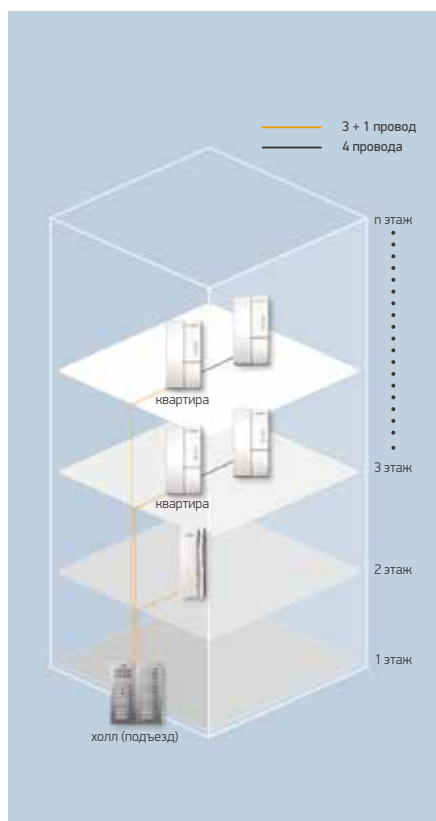

МНОГОКВАРТИРНЫЕ ВЫЗЫВНЫЕ АУДИОПАНЕЛИ

Многоквартирные вызывные аудиопанели обеспечивают высокий уровень безопасности благодаря контролю доступа в общем вестибюле. Метод соединения – по шине.