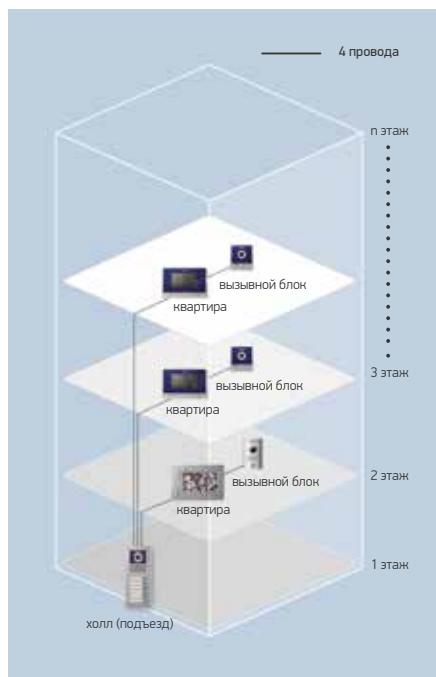

МНОГОКВАРТИРНЫЕ ВЫЗЫВНЫЕ БЛОКИ

Многоквартирные вызывные блоки повышают уровень защищенности благодаря возможности контролировать как общий вход в подъезд, так и вход в квартиру. Тип подключения – звезда.