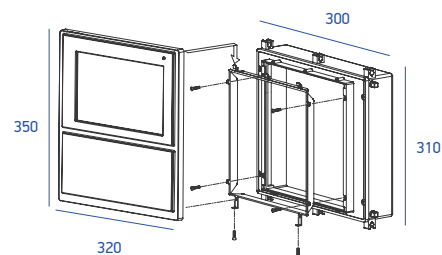

SMART HOME SYSTEM

НАСТЕННАЯ ПАНЕЛЬ УПРАВЛЕНИЯ

CSH-1020W

ОСОБЕННОСТИ

- Совместим с функцией IHD
- Функция ECO
- Управление отоплением и освещением
- Система управления энергопотреблением, домашним кинотеатром, встроенный интеллектуальный комплекс системы безопасности, первая в своем роде информационная платформа

СПЕЦИФИКАЦИЯ

Питание	пост. 14 В / 2 А
ЖК-экран	10,1 дюйма, цветной
Проводка	UTP
Операционная система	Android OS
Память	DDR 256 Mb
Разрешение	1024 × 600
Размеры	CSH-1020WB: 320 × 350 × 13 [57] мм CSH-1020WH: 320 × 350 × 10 [54] мм

ФУНКЦИИ

ECO: EMS (система управления энергопотреблением) – отключение электропитания / отключение света / использование солнечной энергии / IHD / связь с датчиками нагрузки приборов

Контроль состояния здоровья: контроль артериального давления / уровня сахара в крови / анализ мочи / контроль избыточного веса и др.

Безопасность: охранный сигнализация / пожарная сигнализация / мониторинг территории с помощью камер видеонаблюдения / управление дверным замком

Автоматизация дома: «умный» выключатель / контроль освещения / отопления / утечки газа / кондиционирования воздуха

Дополнительные функции: индикация проникновения в помещение в отсутствие хозяев / идентификация посетителей / голосовая связь / сигнализация / возможность работы бытовых приборов по расписанию / вызов лифта / видео- и голосовая связь между квартирами / электронный фотоальбом / индикация биоритмов / память изображений посетителей и др.

Дистанционное управление: с сайта (www.ruvie.co.kr) с помощью смартфона

Установка