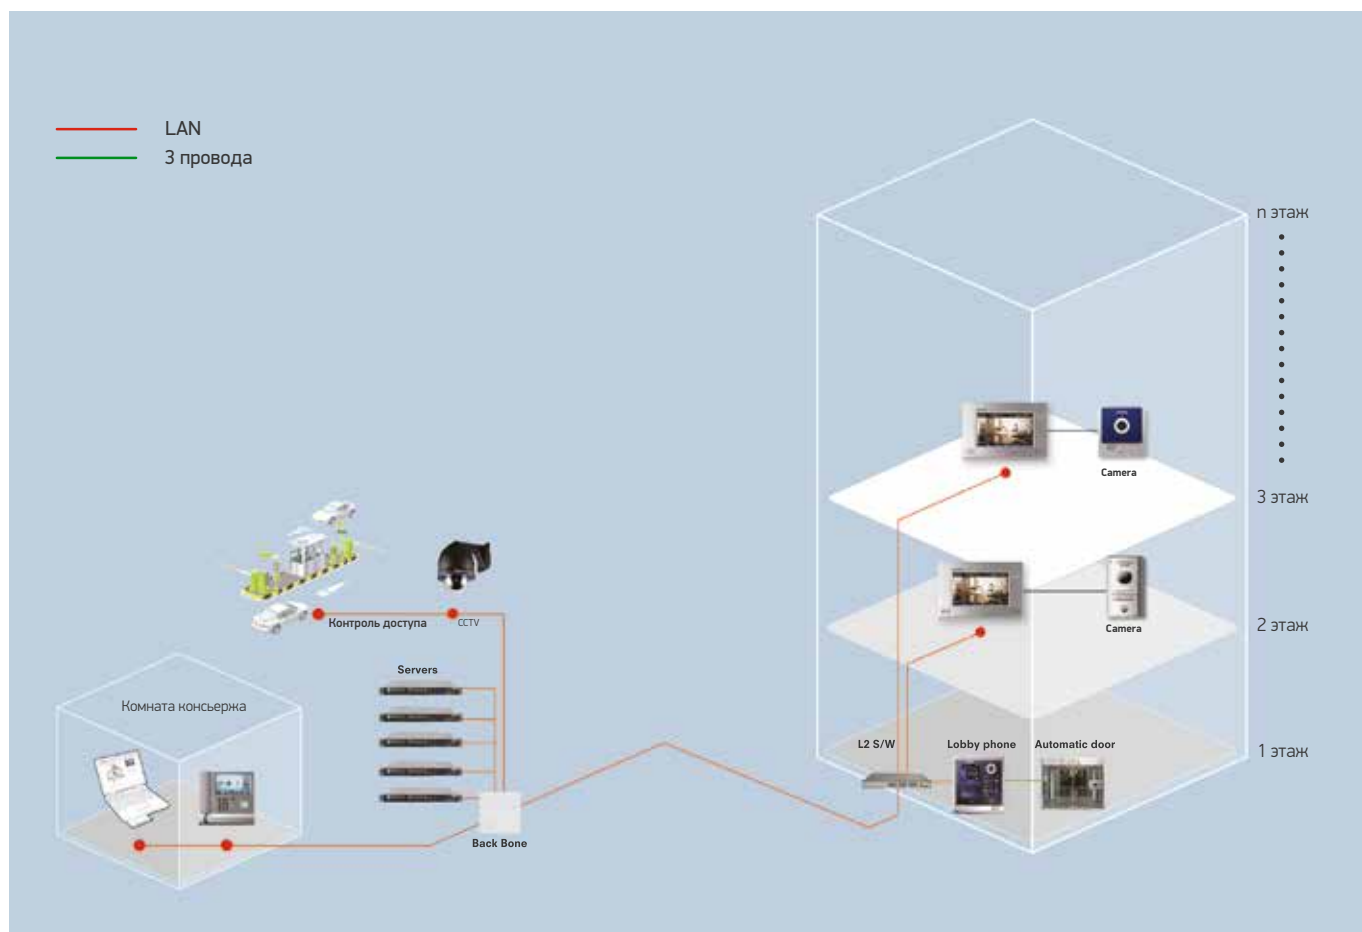

CIP SYSTEM

НАСТЕННАЯ ПАНЕЛЬ УПРАВЛЕНИЯ

CIP-700AW

ОСОБЕННОСТИ

Устройство, предоставляющее широкий диапазон контроля безопасности вашего дома на базе AndroidOS.

ФУНКЦИИ

- EMS (управление потребляемой энергией)
- Использование солнечной энергии и установка дежурных режимов работы оборудования
- Контроль освещения, IHND
- Охранные функции: видеонаблюдение за прилегающей территорией, управление дверным замком
- Наблюдение и разговор с посетителем
- Память изображений посетителей во время отсутствия хозяев
- Переговоры между квартирами
- Кнопка вызова лифта
- Вызов и разговор с консьержем

СПЕЦИФИКАЦИЯ

Питание	пост. 14 В / 2 А
ЖК-дисплей	7 дюймов
Тип крепления	накладное
Тип передачи данных	TCP/IP, RS 485
Рабочая температура	0°С ~ + 40°С
Проводка	LAN (кат. 5e)
Операционная система	Android OS
Память	DDR 256 MB
Сенсорная панель	резистивная / емкостная
Разрешение	800 × 480
Беспроводная поддержка	ZigBee (опция)
Размеры	243 × 168 × 35 мм

ВХОДНАЯ ВЫЗЫВНАЯ ПАНЕЛЬ

DRC-700S

ОСОБЕННОСТИ

- ЖК-дисплей 7-дюймов / закаленное стекло
- Информационный дисплей / часы, погода / голосовое оповещение
- Автоматическая подсветка считывателя карт и кодовой панели
- Встроенный считыватель RFID-карт, кодовая панель
- Вызов охраны
- Вызов консьержа

СПЕЦИФИКАЦИЯ

Питание	пост. 14 В / 2,5 А
Тип крепления	врезное
RFID-карта	13,56 Mhz (MIFARE)
Проводка	кабель UTP (кат. 5e)
Расстояние	сеть LAN: 100 м от HUB
Размеры	244 × 270 × 17 [43] мм
Защитный козырек	250 × 275 × 73 мм